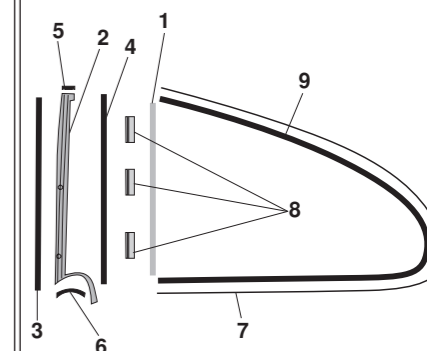

Seitenfensterdichtung, Karmann Coupé 8.59-7.71

1	Bestell-Nr.: 060-0418-31	Blende, Ausstellfenster, klein, links	Karmann Coupé	8.59 - 7.71
	Bestell-Nr.: 060-0418-32	Blende, Ausstellfenster, klein, rechts	Karmann Coupé	8.59 - 7.71
2	Bestell-Nr.: 060-0418-41	Steg, Ausstellfenster, links	Karmann Coupé	8.59 - 7.71
	Bestell-Nr.: 060-0418-42	Steg, Ausstellfenster, rechts	Karmann Coupé	8.59 - 7.71
3	Bestell-Nr.: 060-0406	Dichtung, Kurbelscheibe / Ausstellfenster für links oder rechts	Karmann Coupé	8.59 - 7.66
	Bestell-Nr.: 060-0406-05	Dichtung, Kurbelscheibe / Ausstellfenster links oder rechts	Karmann Coupé	8.66 - 7.71
4	Bestell-Nr.: 060-0412	Dichtstreifen, Ausstellfenster links oder rechts	Karmann Coupé	8.59 - 7.71
5	Bestell-Nr.: 060-0438	Dichtungen, Schiene / Seitenfenster, oben Paar	Karmann Coupé	8.59 - 7.71
6	Bestell-Nr.: 060-0436-01	Dichtung, Schiene / Seitenfenster, unten, li.	Karmann Coupé	8.59 - 7.71
	Bestell-Nr.: 060-0436-02	Dichtung, Schiene / Seitenfenster, unten, re.	Karmann Coupé	8.59 - 7.71
7	Bestell-Nr.: 060-0430	Dichtung, Fensterrahmen / Karosserie links oder rechts	Karmann Coupé	8.59 - 7.71
8	Bestell-Nr.: 060-0416	Führung, Ausstellfenster (6 Stück) links und rechts	Karmann Coupé	8.59 - 7.71
9	Bestell-Nr.: 060-0422	Dichtung Ausstellfenster links oder rechts	Karmann Coupé	8.59 - 7.71