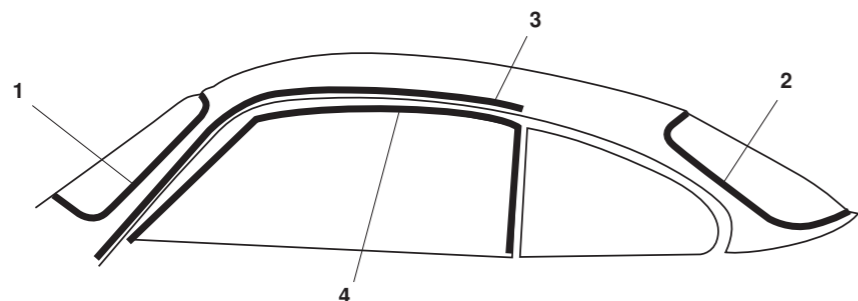

Scheibendichtungen, Karmann Ghia

1	Bestell-Nr.: 060-0200	<b>Frontscheibendichtung, mit Nut für Zierleiste mit C-Form</b>	Karmann	8.55 - 12.65
	Bestell-Nr.: 060-0203	<b>Frontscheibendichtung, mit Nut für Zierleiste mit T-Form</b>	Karmann	1.66 - 7.74
	Bestell-Nr.: 060-0205	<b>Frontscheibendichtung, ohne Nut</b>	Karmann	8.55 - 7.74
2	Bestell-Nr.: 060-0210	<b>Heckscheibendichtung, mit Nut für Zierleiste mit C-Form</b>	Karmann Coupé	8.55 - 12.65
	Bestell-Nr.: 060-0213	<b>Heckscheibendichtung, mit Nut für Zierleiste mit T-Form</b>	Karmann Coupé	1.66 - 7.74
	Bestell-Nr.: 060-0215	<b>Heckscheibendichtung, ohne Nut</b>	Karmann Coupé	8.55 - 7.74
	Bestell-Nr.: 060-0220	<b>Heckscheibendichtung, ohne Nut</b>	Karmann Cabrio	12.68 - 7.74
3	Bestell-Nr.: 060-0430	<b>Dichtung, Fensterrahmen / Karosserie oder Karosserie / Dach links oder rechts</b>	Karmann Coupé	8.59 - 7.71
4	Bestell-Nr.: 060-0400	<b>Dichtung, Kurbelscheibe links oder rechts</b>	Karmann Coupé	8.55 - .65 (bis Fahrgestell-Nr: 145904319)
	Bestell-Nr.: 060-0402	<b>Dichtung, Kurbelscheibe links oder rechts</b>	Karmann Coupé	.65 - 7.71 (bis Fahrgestell-Nr: 145904330)
	Bestell-Nr.: 060-0403-01	<b>Dichtung, Kurbelscheibe, links</b>	Karmann Coupé	8.71 - 7.74
	Bestell-Nr.: 060-0403-02	<b>Dichtung, Kurbelscheibe, rechts</b>	Karmann Coupé	8.71 - 7.74

Seitenfensterdichtung, Karmann Coupé 8.55-7.59

1	Bestell-Nr.: 060-0405	<b>Dichtung, Kurbelscheibe / Ausstellfenster links oder rechts</b>	Karmann Coupé	8.55 - 7.59
2	Bestell-Nr.: 060-0418-01	<b>Blende, Ausstellfenster, links</b>	Karmann Coupé	8.55 - 7.59
	Bestell-Nr.: 060-0418-02	<b>Blende, Ausstellfenster, rechts</b>	Karmann Coupé	8.55 - 7.59
3	Bestell-Nr.: 060-0410	<b>Dichtstreifen, Seitenfenster links oder rechts</b>	Karmann Coupé	8.55 - 7.59
4	Bestell-Nr.: 060-0420	<b>Seitenfensterdichtung links oder rechts</b>	Karmann Coupé	8.55 - 7.59