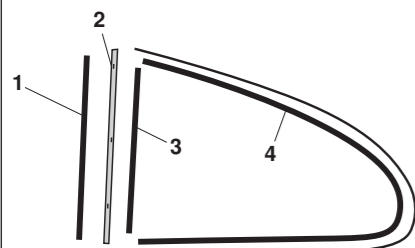

Scheibendichtungen, Karmann Ghia

1	Bestell-Nr.: 060-0200	<b>Frontscheibendichtung, mit Nut für Zierleiste mit C-Form</b>	Karmann	8.55 - 12.65
	Bestell-Nr.: 060-0203	<b>Frontscheibendichtung, mit Nut für Zierleiste mit T-Form</b>	Karmann	1.66 - 7.74
	Bestell-Nr.: 060-0205	<b>Frontscheibendichtung, ohne Nut</b>	Karmann	8.55 - 7.74
2	Bestell-Nr.: 060-0210	<b>Heckscheibendichtung, mit Nut für Zierleiste mit C-Form</b>	Karmann Coupé	8.55 - 12.65
	Bestell-Nr.: 060-0213	<b>Heckscheibendichtung, mit Nut für Zierleiste mit T-Form</b>	Karmann Coupé	1.66 - 7.74
	Bestell-Nr.: 060-0215	<b>Heckscheibendichtung, ohne Nut</b>	Karmann Coupé	8.55 - 7.74
	Bestell-Nr.: 060-0220	<b>Heckscheibendichtung, ohne Nut</b>	Karmann Cabrio	12.68 - 7.74
3	Bestell-Nr.: 060-0430	<b>Dichtung, Fensterrahmen / Karosserie oder Karosserie / Dach links oder rechts</b>	Karmann Coupé	8.59 - 7.71
4	Bestell-Nr.: 060-0400	<b>Dichtung, Kurbelscheibe links oder rechts</b>	Karmann Coupé	8.55 - .65 (bis Fahrgestell-Nr: 145904319)
	Bestell-Nr.: 060-0402	<b>Dichtung, Kurbelscheibe links oder rechts</b>	Karmann Coupé	.65 - 7.71 (bis Fahrgestell-Nr: 145904330)
	Bestell-Nr.: 060-0403-01	<b>Dichtung, Kurbelscheibe, links</b>	Karmann Coupé	8.71 - 7.74
	Bestell-Nr.: 060-0403-02	<b>Dichtung, Kurbelscheibe, rechts</b>	Karmann Coupé	8.71 - 7.74

Seitenfensterdichtung, Karmann Coupé 8.55-7.59

1	Bestell-Nr.: 060-0405	<b>Dichtung, Kurbelscheibe / Ausstellfenster links oder rechts</b>	Karmann Coupé	8.55 - 7.59
2	Bestell-Nr.: 060-0418-01	<b>Blende, Ausstellfenster, links</b>	Karmann Coupé	8.55 - 7.59
	Bestell-Nr.: 060-0418-02	<b>Blende, Ausstellfenster, rechts</b>	Karmann Coupé	8.55 - 7.59
3	Bestell-Nr.: 060-0410	<b>Dichtstreifen, Seitenfenster links oder rechts</b>	Karmann Coupé	8.55 - 7.59
4	Bestell-Nr.: 060-0420	<b>Seitenfensterdichtung links oder rechts</b>	Karmann Coupé	8.55 - 7.59