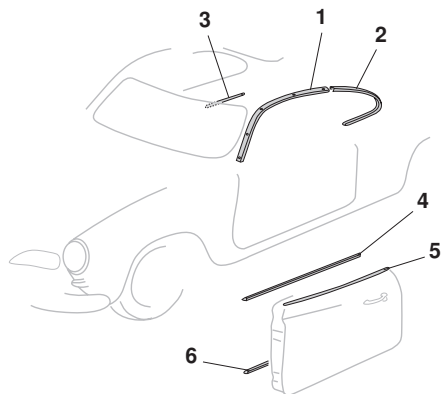

Zierleisten Karmann

<p>1 Bestell-Nr.: 060 - 5520 - 01</p> <p>Bestell-Nr.: 060 - 5520 - 02</p>	<p>Zierleiste, Dichtung / Kurbelscheibe, links Kurbelscheibe oben</p> <p>Zierleiste, Dichtung / Kurbelscheibe, rechts Kurbelscheibe oben</p>	<p><i>Karmann Coupé</i> 8.55 - 7.71</p> <p><i>Karmann Coupé</i> 8.55 - 7.71</p>
<p>2 Bestell-Nr.: 060 - 5530 - 11</p> <p>Bestell-Nr.: 060 - 5530 - 12</p>	<p>Zierrahmen, Ausstellfenster, links</p> <p>Zierrahmen, Ausstellfenster, rechts</p>	<p><i>Karmann Coupé</i> 8.59 - 7.71</p> <p><i>Karmann Coupé</i> 8.59 - 7.71</p>
<p>3 Bestell-Nr.: 066 - 0028 - 50</p> <p>Bestell-Nr.: 066 - 0028 - 54</p>	<p>Zierleiste, Seitenteilverkleidung, innen Länge: 400mm, 1 Stück pro Seitenverkleidung</p> <p>Zierleiste, Seitenteilverkleidung, innen Länge: 280mm, 1 Stück pro Seitenverkleidung</p>	<p><i>Karmann Coupé</i> 8.55 - 7.61</p> <p><i>Karmann Coupé</i> 8.61 - 7.66</p>
<p>4 Bestell-Nr.: 066 - 0028 - 38</p>	<p>Zierleiste, Türverkleidung, oben innen über der Türverkleidung Länge: 795mm, 1 Stück pro Tür</p>	<p><i>Karmann</i> 8.55 - 7.66</p>
<p>5 Bestell-Nr.: 060 - 5508 - 01</p> <p>Bestell-Nr.: 060 - 5508 - 02</p> <p>Bestell-Nr.: 060 - 5510</p>	<p>Zierleiste, Fensterschacht, links</p> <p>Zierleiste, Fensterschacht, rechts</p> <p>Zierleiste, Fensterschacht, links oder rechts</p>	<p><i>Karmann</i> 8.55 - 7.59</p> <p><i>Karmann</i> 8.55 - 7.59</p> <p><i>Karmann Coupé</i> .60 - 8.71</p>
<p>6 Bestell-Nr.: 066 - 0028 - 30</p>	<p>Zierleiste, Türverkleidung, unten Länge: 830mm, 2 Stück pro Tür</p>	<p><i>Karmann</i> 8.55 - 7.66</p>

10

EIGENPRODUKTION

Zierkeder, Front- und Heckscheibe, Bus T2

Pro Scheibe wird ein Stück benötigt.
Passende Verbindungsmuffe 180-7204.

Bestell-Nr.: **180 - 7210**

Zierkeder, Front- und Heckscheibe

Plastik/Chrom, Länge: 4.15 m
Bus T2