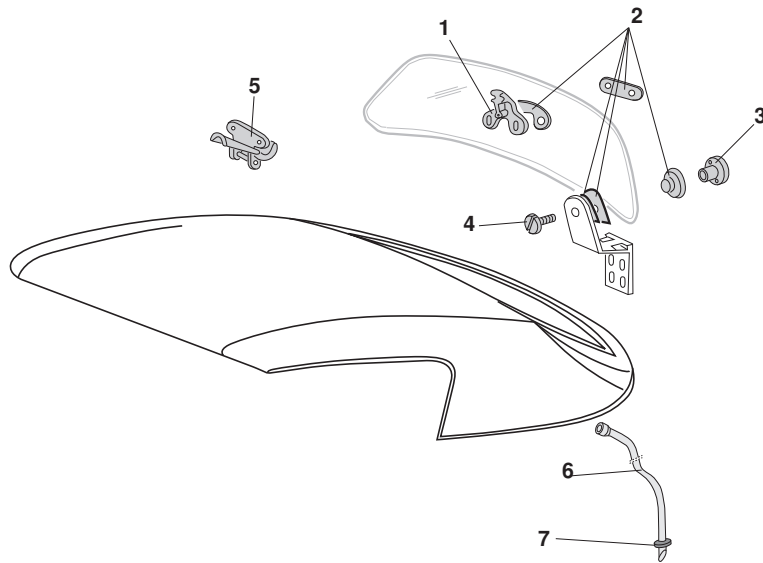

Zubehör Heckscheibe, Karmann Cabrio

1	Bestell-Nr.: 060 - 4126 - 10	Haken, Verschluss, Heckscheibe	<i>Karmann Cabrio</i>	12.68 - 7.74
2	Bestell-Nr.: 060 - 0300	Dichtsatz, Heckscheibenscharnier kompletter Satz für die Heckscheibe	<i>Karmann Cabrio</i>	12.68 - 7.74
3	Bestell-Nr.: 060 - 4126 - 22	Mutter, Heckscheibenscharnier links oder rechts	<i>Karmann Cabrio</i>	12.68 - 7.74
4	Bestell-Nr.: 060 - 4126 - 24	Schraube, Heckscheibenscharnier links oder rechts	<i>Karmann Cabrio</i>	12.68 - 7.74
5	Bestell-Nr.: 060 - 4126	Verschluss, Heckscheibe, Mitte	<i>Karmann Cabrio</i>	12.68 - 7.74
6	Bestell-Nr.: 066 - 1420	Rohr, Wasserablauf links oder rechts	<i>Karmann Cabrio</i>	12.68 - 7.74
NEU 7	Bestell-Nr.: 066 - 1420 - 10	Tülle, Wasserablaufrohr, hinten links oder rechts	<i>Karmann Cabrio</i>	12.68 - 7.74

Dachgepäckträger, pulverbeschichtet

Silberfarbig pulverbeschichteter Dachgepäckträger mit Holzleisten.
Der Gepäckträger wird zerlegt geliefert, einfacher Zusammenbau.
Der Träger wird an der Regenrinne mit Spannverschlüssen montiert.

Bestell-Nr.: 020 - 2180 **Dachgepäckträger, EMPI, pulverbeschichtet**
Käfer Limousine

Dachgepäckträger, Flat 4, pulverbeschichtet

Silberfarbig pulverbeschichteter Dachgepäckträger mit Holzleisten.
Der Gepäckträger wird zerlegt geliefert, einfacher Zusammenbau.
Der Träger wird an der Regenrinne mit Spannverschlüssen montiert.

Bestell-Nr.: 020 - 2181 **Dachgepäckträger, "Flat 4", pulverbeschichtet**
Käfer Limousine

Dachgepäckträger, Edelstahl / Holz

Edelstahl-Dachgepäckträger mit Holzleisten (unlackiert).
Der Gepäckträger wird zerlegt geliefert, einfacher Zusammenbau.
Der Träger wird an der Regenrinne mit Spannverschlüssen montiert.