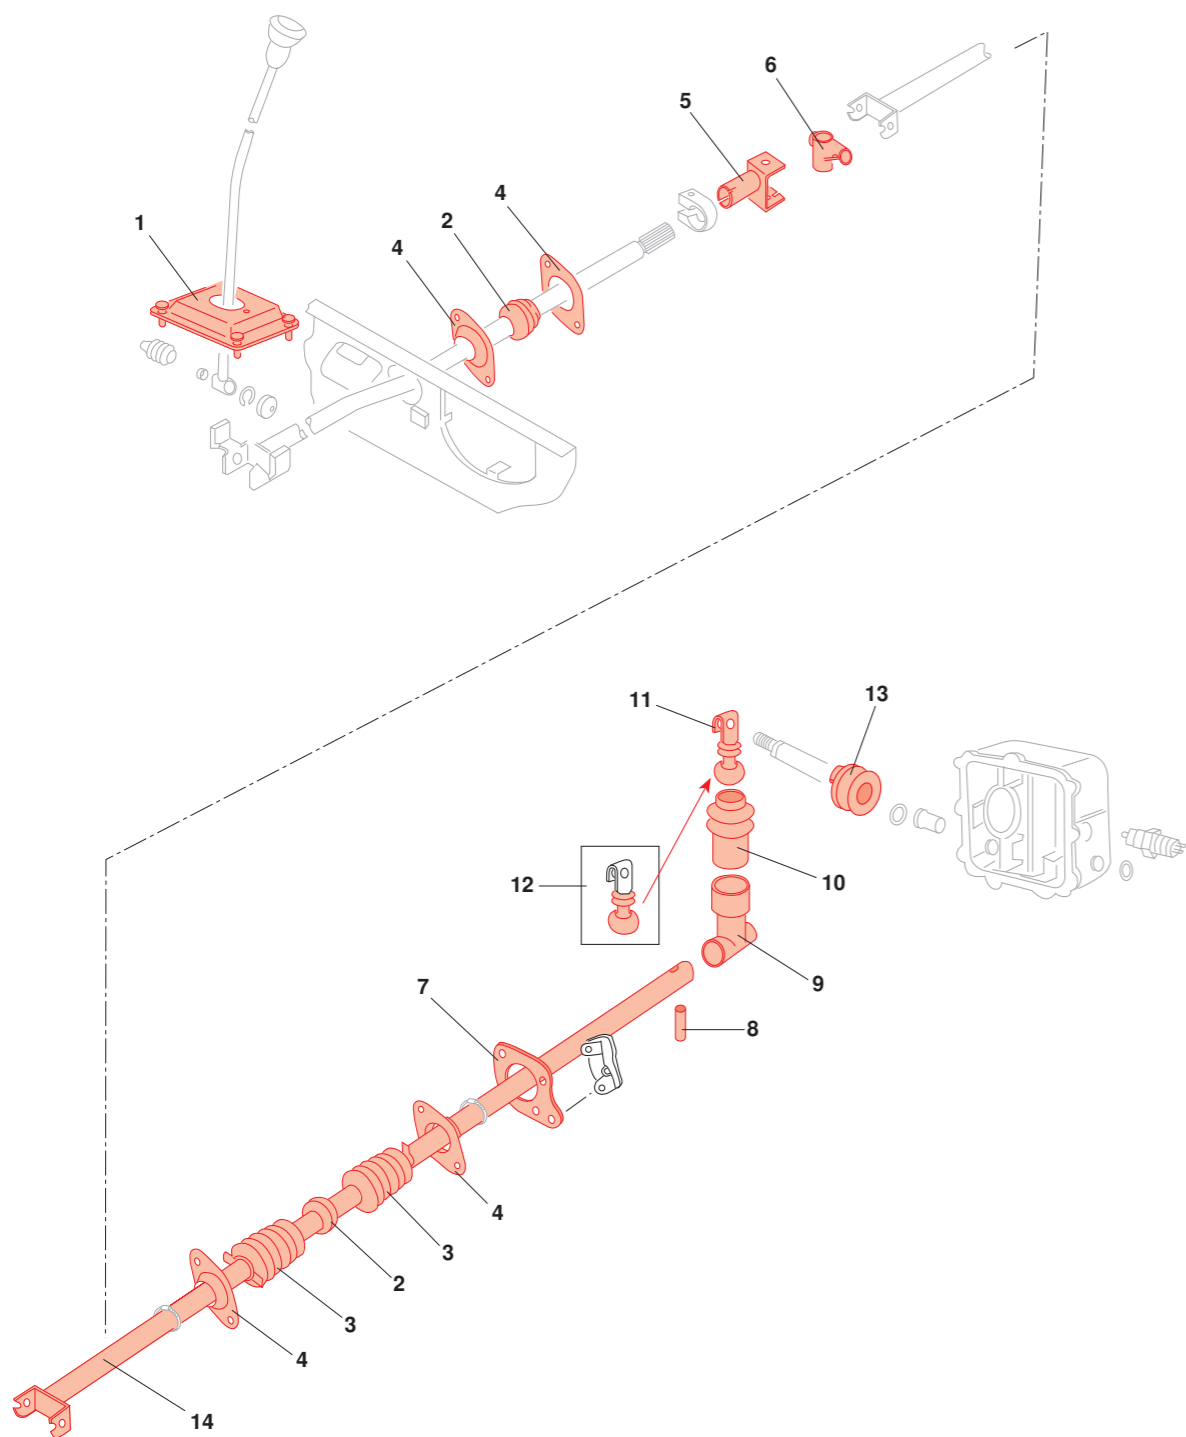

Schaltstange, Zubehör

1	Bestell-Nr.: 315- 1590	Schaltbock, Schalthebel	Bus T3	5.79 - 7.92
2	Bestell-Nr.: 315- 1520-08	Schaltstangenführung, hinten	Bus T3 (hinten)	7.87 - 7.92
	Bestell-Nr.: 315- 1520	Schaltstangenführung, vorne / hinten	Bus T3 (1 x vorne) Bus T3 (1 x hinten)	8.82 - 7.92 8.82 - 6.87
3	Bestell-Nr.: 315- 1530-20	Manschette, Schalthebel, hinten es werden 2 Stück benötigt	Bus T3	5.87 - 7.92
4	Bestell-Nr.: 315- 1520-06	Lagerschale, Schaltstangenführung	Bus T3 (2 x vorne) Bus T3 (2 x hinten)	8.82 - 7.92 8.82 - 6.87
5	Bestell-Nr.: 315- 1505-08	Schaltstangenkupplung, Mitte Verbindungsstück zwischen mittlerer und hinterer Schaltstange	Bus T3	8.82 - 7.92
6	Bestell-Nr.: 315- 1505	Kreuzgelenk, Schalthebel, Mitte/hinten Verbindungsstück zwischen mittlerer und hinterer Schaltstange	Bus T3	8.82 - 7.92
7	Bestell-Nr.: 315- 1520-05	Platte, Schaltstangenführung nur für Benzin-Motore	Bus T3	8.82 - 7.92
8	Bestell-Nr.: 315- 1512-10	Spannstift, Wahlhebel	Bus T3	8.82 - 7.92
9	Bestell-Nr.: 315- 1512	Wahlhebel /Schaltwinkel, hinten	Bus T3 (Diesel/T-Diesel)	8.82 - 7.92
	Bestell-Nr.: 315- 1511	Wahlhebel /Schaltwinkel, hinten, Benziner	Bus T3 (Benziner)	8.82 - 7.92
10	Bestell-Nr.: 315- 1530	Manschette, Schaltwinkel	Bus T3	8.82 - 7.92
11	Bestell-Nr.: 315- 1508	Schaltwinkel Schaltstange, hinten	Bus T3	8.82 - 7.92
12	Bestell-Nr.: 315- 1528	Plastikball, hinten am Getriebe für Schaltstange hinten am Getriebe	Bus T3	8.82 - 7.92
13	Bestell-Nr.: 315- 1529	Manschette, Schalthebelwelle /Getriebe	Bus T3	1.6 - 2.1 6.82 - 7.92
14	Bestell-Nr.: 315- 1682	Schaltstange, hinten, NOS Original VW	Bus T3	1.9 - 2.1 8.82 - 7.92 (ohne Diesel und Syncro)
	Bestell-Nr.: 315- 1684	Schaltstange, hinten Original VW	Bus T3	8.82 - 7.92 (Diesel/T-Diesel) (ohne Syncro)