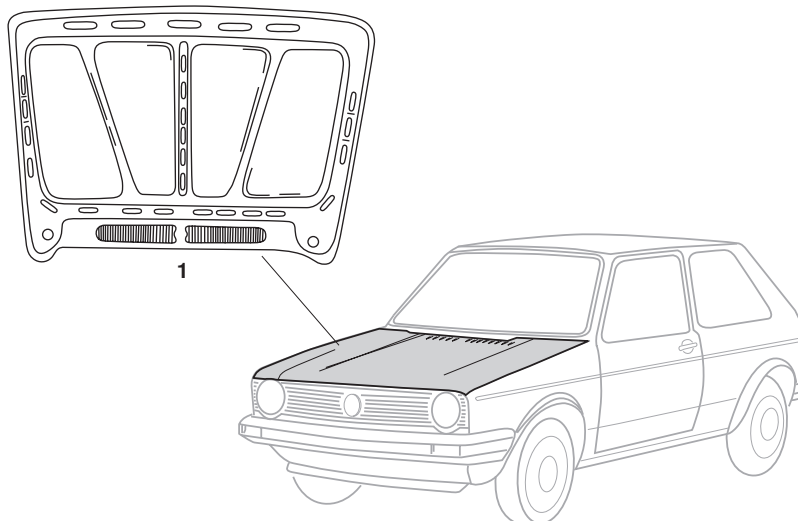

Reparaturblech, Haube, Golf 1

1 Bestell-Nr.: 185-1900

Motorhaube
Spritzdüse für die Haube: 1 x 020-5188
(nur Selbstabholer oder Spedition)

Golf 1	4.74 - 8.83
Golf 1 Cabrio	1.79 - 7.93
Golf Caddy	10.82 - 7.92

Reparaturblech, Reserveradwanne, vorne, Golf 1/2

Bestell-Nr.: 020-5297-05

Verschlusskappe, Reserveradwanne und Bodenplatte
Metall, Durchmesser: 136 mm

EIGENPRODUKTION

für Reserveradwanne:

Golf 1 Caddy	10.82 - 7.92 (2 Stück)
Golf 2	8.83 - 7.92 (2 Stück)