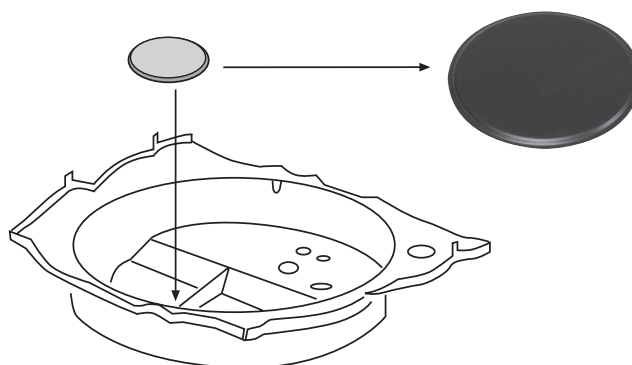

Reparaturblech, Haube, Golf 1

1 Bestell-Nr.: 185-1900

Motorhaube
Spritzdüse für die Haube: 1 x 020-5188
(nur Selbstabholer oder Spedition)

Golf 1	4.74 - 8.83
Golf 1 Cabrio	1.79 - 7.93
Golf Caddy	10.82 - 7.92

Reparaturblech, Reserveradwanne, vorne, Golf 1/2

Bestell-Nr.: 020-5297-05

Verschlusskappe, Reserveradwanne und Bodenplatte
Metall, Durchmesser: 136 mm

EIGENPRODUKTION

für Reserveradwanne:

Golf 1 Caddy	10.82 - 7.92 (2 Stück)
Golf 2	8.83 - 7.92 (2 Stück)

für Reserveradwanne und Bodenplatte:

Golf 1	4.74 - 8.83 (4 Stück)
Golf 1 Cabrio	1.79 - 7.93 (4 Stück)