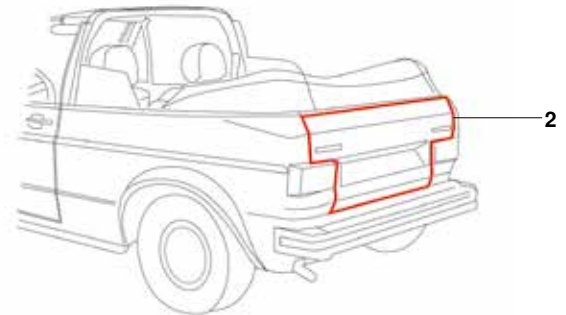

**Türdichtungen/Heckklappendichtung, Golf 1 Cabrio**

1	Bestell-Nr.: <b>350 - 2512</b>	<b>Türdichtung, vorne zur A-Säule</b> links oder rechts	<i>Golf 1 Cabrio</i>	1.79 - 7.93
2	Bestell-Nr.: <b>180 - 7026</b>	<b>Heckklappendichtung</b>	<i>Golf 1 Cabrio</i>	1.79 - 7.93

**Türdichtungen, 2- und 4-Türer, Golf 2**

1	Bestell-Nr.: <b>208 - 7100 - 01</b>	<b>Schachtdichtung, vorne, 2-türig, links</b> Schachtdichtung außen 833 mm	<i>Golf 2</i>	8.83 - 7.92
	Bestell-Nr.: <b>208 - 7100 - 02</b>	<b>Schachtdichtung, vorne, 2-türig, rechts</b> Schachtdichtung außen 833 mm	<i>Golf 2</i>	8.83 - 7.92
	Bestell-Nr.: <b>208 - 7110 - 01</b>	<b>Schachtdichtung, vorne, 4-türig, links</b> Schachtdichtung außen 645 mm	<i>Golf 2</i>	8.83 - 7.87
	Bestell-Nr.: <b>208 - 7110 - 02</b>	<b>Schachtdichtung, vorne, 4-türig, rechts</b> Schachtdichtung außen 645 mm	<i>Golf 2</i>	8.83 - 7.87
2	Bestell-Nr.: <b>208 - 7120 - 01</b>	<b>Schachtdichtung, hinten, 4-türig, links</b> Schachtdichtung außen 481 mm	<i>Golf 2</i>	8.83 - 7.87
	Bestell-Nr.: <b>208 - 7120 - 02</b>	<b>Schachtdichtung, hinten, 4-türig, rechts</b> Schachtdichtung außen 481 mm	<i>Golf 2</i>	8.83 - 7.87
3	Bestell-Nr.: <b>208 - 7020</b>	<b>Türdichtung, vorne oder hinten, 2/4-türig</b> links oder rechts, vorne oder hinten	<i>Golf 2</i>	8.83 - 7.92
	Bestell-Nr.: <b>208 - 7022</b>	<b>Türdichtung, vorne oder hinten, 4-türig</b> Länge: 3300mm, links oder rechts, vorne oder hinten	<i>Golf 2</i>	8.83 - 7.92