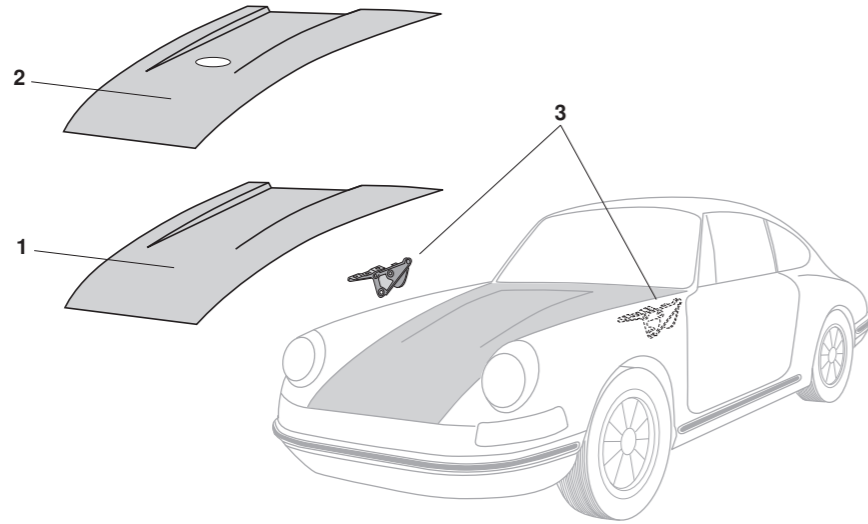

Reparaturbleche, Haube, vorne, Porsche 911, 912, 964, 993

1	Bestell-Nr.: 590-0002	Haube, vorne*	Porsche 911	.65 - .73
	Bestell-Nr.: 590-0002 - 10	Haube, vorne, Außenhaut ALU* Versteifungsblech: Stahl, nur für Rennsport-Zwecke	Porsche 911	.65 - .73
	Bestell-Nr.: 590-0004	Haube, vorne*	Porsche 911	.74 - .89
	Bestell-Nr.: 590-0004 - 10	Haube, vorne, ALU* nur für Rennsport-Zwecke	Porsche 911	.74 - .89
	Bestell-Nr.: 590-0004 - 55	Haube, vorne*	Porsche 964 (ohne RS)	.89 - .94
2	Bestell-Nr.: 590-0002 - 15	Haube, vorne, RSR Look** mit Loch in der Mitte für die Fahrzeugbetankung für Fahrzeuge mit RSR Look	Porsche 911	.65 - .73
	Bestell-Nr.: 590-0004 - 15	Haube, vorne, RSR Look** mit Loch in der Mitte für die Fahrzeugbetankung für Fahrzeuge mit RSR Look	Porsche 911	.74 - .89
	Bestell-Nr.: 590-0004 - 20	Haube, vorne, RSR Look, Alu** mit Loch in der Mitte für die Fahrzeugbetankung für Fahrzeuge mit RSR Look	Porsche 911	.74 - .89
3	Bestell-Nr.: 511-0400 - 01	Haubenscharnier, vorne, links	Porsche 911 Porsche 912 Porsche 964 Porsche 993	.65 - .73 .66 - .69 .89 - .94 .94 - .98
	Bestell-Nr.: 511-0400 - 02	Haubenscharnier, vorne, rechts	Porsche 911 Porsche 912 Porsche 964 Porsche 993	.65 - .73 .66 - .69 .89 - .94 .94 - .98

* nur Selbstholer oder Spedition
** nur auf Sonderbestellung erhältlich,
Lieferzeit ca. 14 Tage,
nur Selbstholer oder Spedition