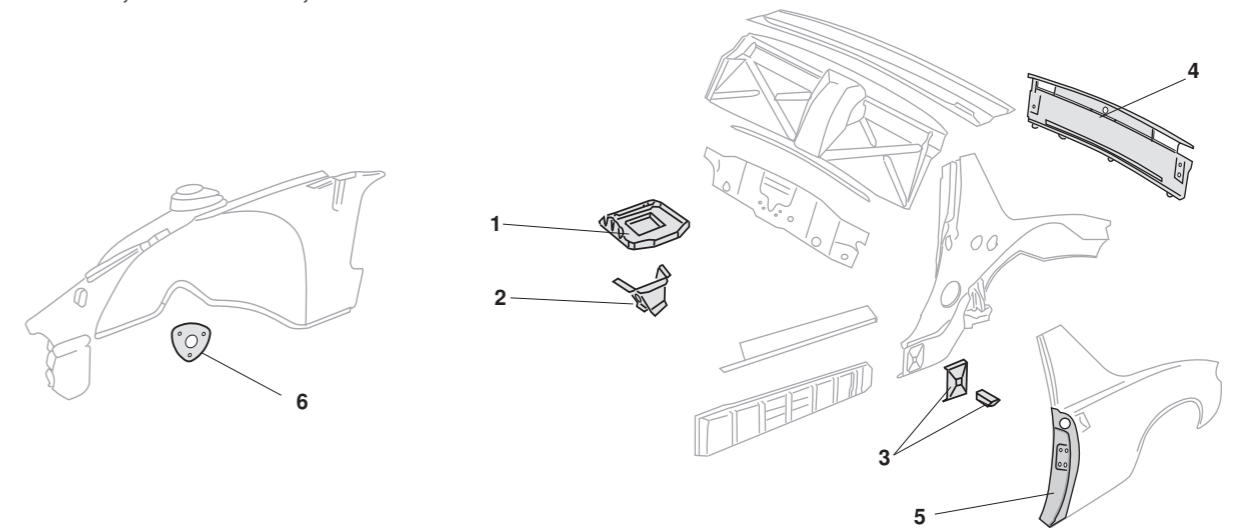

Reparaturbleche, Hinten und Seite, Porsche 914

1	Bestell-Nr.: 600-8010	Batterieblech	Porsche 914	8.69 - 7.76
2	Bestell-Nr.: 600-8010 - 05	Stütze, Batterieblech	Porsche 914	8.69 - 7.76
3	Bestell-Nr.: 600-8028	Wagenheberaufnahme, links oder rechts	Porsche 914	8.69 - 7.76
4	Bestell-Nr.: 600-8070	Heckblech, mit Öffnungen für die Rückleuchten	Porsche 914	8.69 - 7.76
5	Bestell-Nr.: 600-8020 - 01	Schlosssäulenblech, links ohne Gewindeplatte für das Schloss	Porsche 914	.69 - .76
	Bestell-Nr.: 600-8020 - 02	Schlosssäulenblech, rechts ohne Gewindeplatte für das Schloss	Porsche 914	.69 - .76
6	Bestell-Nr.: 600-8000	Verstärkungsblech, Stabilisator, vorne links oder rechts	Porsche 914	.69 - .76