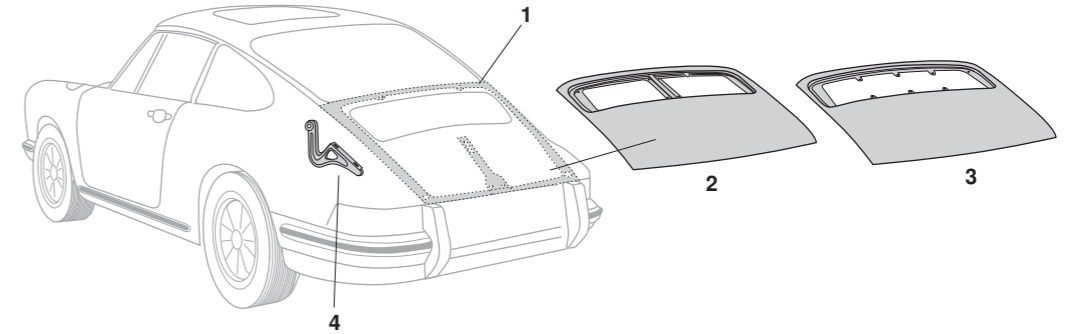

\* nur Selbstholer oder Spedition  
\*\* nur auf Sonderbestellung erhältlich,  
Lieferzeit ca. 14 Tage,  
nur Selbstholer oder Spedition

Reparaturbleche, Haube, Hinten, Porsche 911, 912

1	Bestell-Nr.: 590-0007 - 40	<b>Rahmen, innen, GFK-Haube, hinten</b> Rahmen innen für die Versteifung der GFK-Haube hinten, Material: Stahlblech	Porsche 911	.73 - .89
2	Bestell-Nr.: 590-0005	<b>Haube, hinten mit Mittelstück</b>	Porsche 911 (ohne Sportomatic) Porsche 912	.65 - .69 .66 - .69
3	Bestell-Nr.: 590-0006	<b>Haube, hinten ohne Mittelstück</b>	Porsche 911 (ohne Sportomatic) Porsche 912	.68 - .73 .68 - .69
	Bestell-Nr.: 590-0007	<b>Haube, hinten</b>	Porsche 911 (ohne Turbo)	2.7 - 3.2 .74 - .89
4	Bestell-Nr.: 511-0406 - 01	<b>Motorhaubenscharnier, links</b>	Porsche 911 Porsche 912	.65 - .89 .66 - .69
	Bestell-Nr.: 511-0406 - 02	<b>Motorhaubenscharnier, rechts</b>	Porsche 911 Porsche 912	.65 - .89 .66 - .69