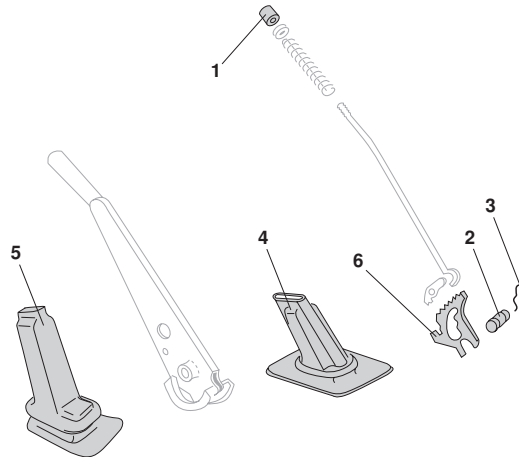

Zubehör, Handbremshebel, Bus T1

1	Bestell-Nr.: 010 - 3097-18	Knopf, Handbremshebel, schwarz	Bus T1	- 7.67
	Bestell-Nr.: 010 - 3097-20	Knopf, Handbremshebel, elfenbeinfarbig	Bus T1	- 7.67
	Bestell-Nr.: 010 - 3097-24	Knopf, Handbremshebel, grau	Bus T1	- 7.67
2	Bestell-Nr.: 098 - 0202-16	Bolzen, Handbremshebel, Mitte	<b>EIGENPRODUKTION</b> Bus T1	12.52 - 7.67
3	Bestell-Nr.: 098 - 0202-18	Federklammer, Bolzen / Handbremshebel es werden 2 Stück benötigt	<b>EIGENPRODUKTION</b> Bus T1	12.52 - 7.67
4	Bestell-Nr.: 089 - 4015-08	Handbremshebelsmanschette, kurz, schwarz (glatt)	Bus T1	5.60 - 7.67
	Bestell-Nr.: 089 - 4015-10	Handbremshebelsmanschette, kurz, mokka (glatt)	Bus T1	5.60 - 7.67
<b>NEU</b>	5 Bestell-Nr.: 089 - 4015-06	Handbremshebelsmanschette, schwarz (glatt)	Bus T1	5.60 - 7.67
<b>NEU</b>	6 Bestell-Nr.: 089 - 4016-40	Sperrsegment, Handbremshebel	Bus T1	12.52 - 7.67